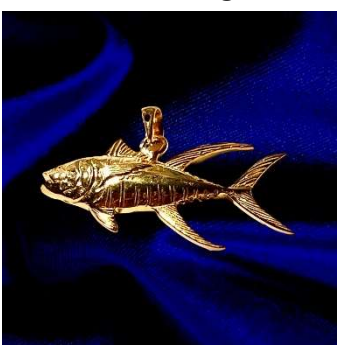

Tribal Turtle SS Pendant Sm & Lg
TRP-3A & B

Tribal Ahi GV Pendant
GTRP-16