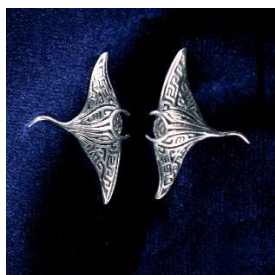

TRIBAL mini SS COLLECTION

Tribal Manta Pendant
TRP-1M

Tribal Whale Tail Pend
TRP-2M

Tribal Turtle Pendant
TRP-3M

Tribal Dolphin Pendant
TRP-4M

Tribal Seahorse Pendant
TRP-5M

Tribal Manta Ear
Wire **TRE-1MH**

Tribal Whale Tail Ear
Wire **TRE-2MH**

Tribal Turtle Ear
Wire **TRE-3MH**

Tribal Dolphin Ear
Wire **TRE-4MH**

Tribal Seahorse Ear
Wire **TRE-5MH**

Tribal manta Ear
Post **TRE-1MP**

Tribal Turtle Ear
Post **TRE-3MP**